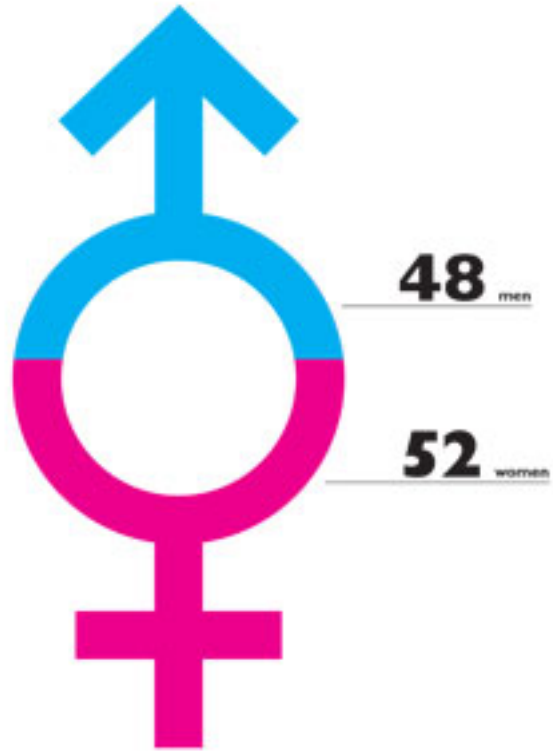

En el día de la tierra

[The World of 100](#) es una colección de increíbles ilustraciones hechas por [Toby Ng](#) que ilustra todo tipo de proporciones «si el mundo fuera un pequeño pueblo de 100 personas».

Es una excelente forma de visualizar proporciones reales con números más manejables y entender mejor a nuestro mundo.

[Más ilustraciones en la galería original](#)

If the world were a village of 100 people

NATIONALITY

If the world were a village of 100 people

RELIGION

If the world were a village of 100 people

GENDER

If the world were a village of 100 people

SEXUAL ORIENTATION

If the world were a village of 100 people